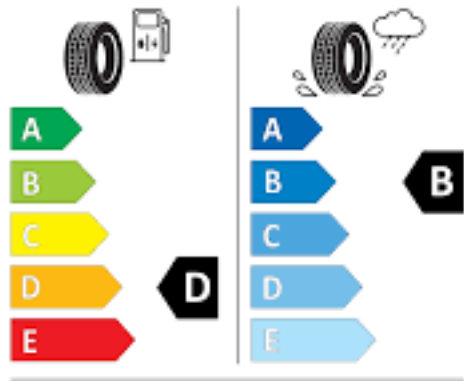

PIRELLI

15217

255/50R19 103 W

C1

884-00002